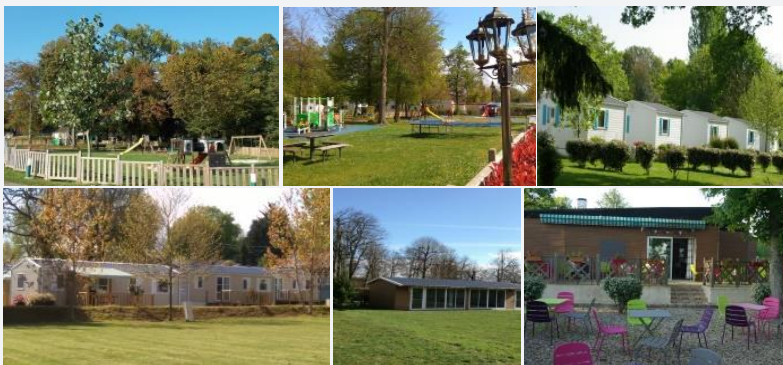

Les Salles

Le Carrousel

Ses 290m² permettent d'accueillir jusqu'à 200 personnes assises avec une piste de danse.

Elle est très lumineuse grâce à ses grandes fenêtres et dispose d'un accès direct sur une pelouse de 4000m² pour votre cocktail. Elle dispose également d'un vestiaire ainsi que d'une cuisine professionnelle, d'un espace plonge et de deux chambres froides qui raviront votre traiteur.

Le Petit Montmartre

Grâce à sa large baie vitrée, elle vous offre une ouverture sur une pelouse de 4000m².

Avec ses 70m², Le Petit Montmartre est idéal pour votre vin d'honneur ou cocktail extérieur, en complément de la salle Le Carrousel.

Nos Petits +

- *La location des salles commence dès le vendredi 15h, jusqu'au dimanche 15h*
- *Chaises et tables comprises*
- *Salles climatisées, récemment rénovées*
- *Une pelouse de 4000m²*
- *Environnement calme et verdoyant*
- *une aire de jeux extérieure pour les enfants ainsi qu'un terrain multi-sports,*
- *Possibilité d'héberger tous vos convives*
- *Pas de limitation d'horaires, ni de droits bouchon, ni de prestataires imposés*
- *Wifi accessible sur tout le domaine*