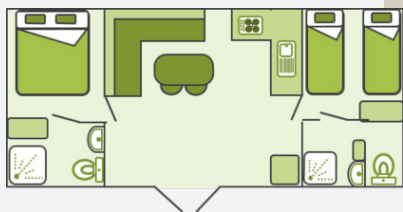

Draps et serviettes fournis.

Possibilité de départ à 15h.

Opéra Luxe - 29m²

2 chambres (4 couchages)

Trocadéro Luxe - 38m²

3 chambres (6 couchages)

Forfait une nuit Départ tardif	Opéra Luxe	Trocadéro luxe
Basse saison	125€	150€
Moyenne Saison	145€	170€
Haute saison	150€	175€